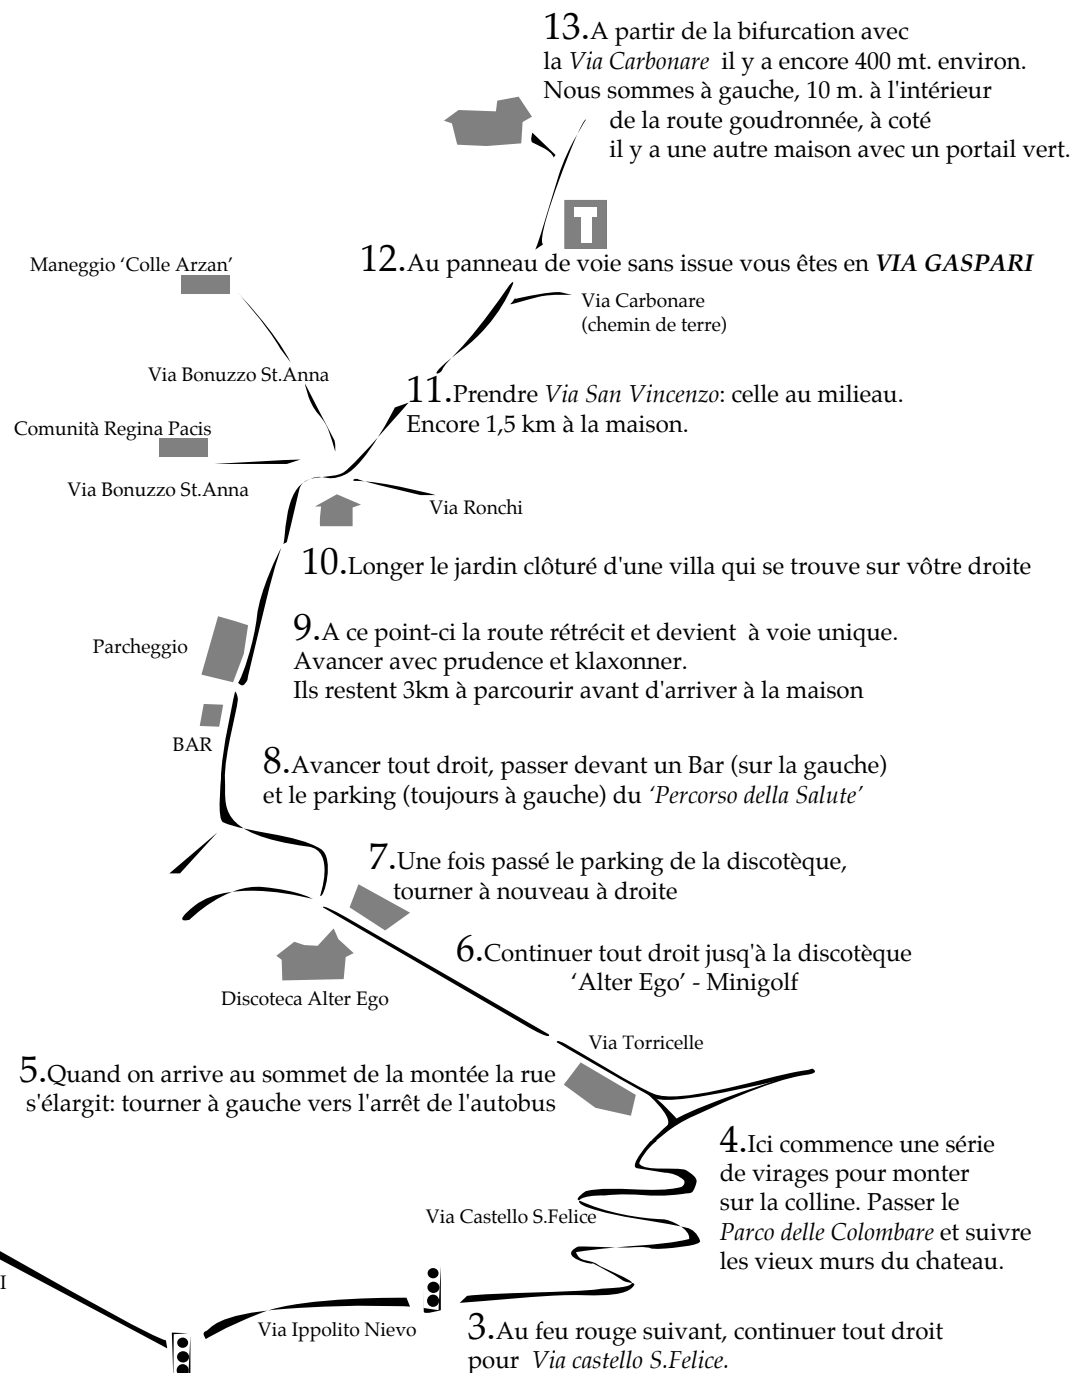

3. Au feu rouge suivant, continuer tout droit pour *Via castello S.Felice*.

4. Ici commence une série de virages pour monter sur la colline. Passer le *Parco delle Colombare* et suivre les vieux murs du chateau.

6. Continuer tout droit jusqu'à la discotèque 'Alter Ego' - Minigolf

7. Une fois passé le parking de la discotèque, tourner à nouveau à droite

8. Avancer tout droit, passer devant un Bar (sur la gauche) et le parking (toujours à gauche) du 'Percorso della Salute'

9. A ce point-ci la route rétrécit et devient à voie unique. Avancer avec prudence et klaxonner. Ils restent 3km à parcourir avant d'arriver à la maison

10. Longer le jardin clôturé d'une villa qui se trouve sur votre droite

11. Prendre *Via San Vincenzo*: celle au milieu. Encore 1,5 km à la maison.

12. Au panneau de voie sans issue vous êtes en *VIA GASPARI*

13. A partir de la bifurcation avec la *Via Carbonare* il y a encore 400 mt. environ. Nous sommes à gauche, 10 m. à l'intérieur de la route goudronnée, à coté il y a une autre maison avec un portail vert.