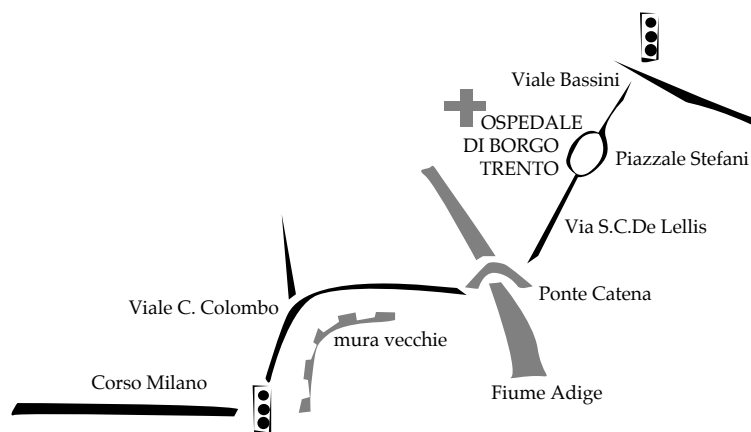

COMMENT ARRIVER A CA' DEL ROCOLO (via Gaspari 3 - Verona - tel. 045/8700879)

NB: l'indication 'Quinto' est utile seulement pour la poste.

Si vous demandez des renseignements sur la route, demandez toujours 'Le Torricelle', puis 'I Gaspari' le petit bourg ou la route s'arrête, 2 km après notre maison.

- 1 -Sortie autoroute: VR-NORD direction: VERONA - OSPEDALE di BORGO TRENTO
Après 10 km environ on arrive en ville dans le *Corso Milano*. Le parcourir entierement jusqu'au grand carrefour, où il y a le panneau pour l'Hopital 'Borgo Trento'. Tourner à gauche dans la *Via Colombo* (attention à tourner à droite en suivant toujours les vieux murs de la ville), passer l'Adige (fleuve) en empruntant le *Ponte Catena*, continuer dans la direction de l'Hopital et traverser *Piazzale Stefani* jusqu'à *Via Bassini*.
Au premier feu rouge, tourner à droite dans la *Via Mameli*.

2. Au fond de *Via Mameli*, au feu rouge, tourner à gauche dans la *Via I.Nievo*.

3. Au feu rouge suivant, continuer tout droit pour *Via castello S.Felice*.

4. Ici commence une série de virages pour monter sur la colline. Passer le *Parco delle Colombare* et suivre les vieux murs du chateau.

11. Prendre *Via San Vincenzo*: celle au milieu. Encore 1,5 km à la maison.

12. Au panneau de voie sans issue vous êtes en *VIA GASPARI*

13. A partir de la bifurcation avec la *Via Carbonare* il y a encore 400 mt. environ. Nous sommes à gauche, 10 m. à l'intérieur de la route goudronnée, à coté il y a une autre maison avec un portail vert.